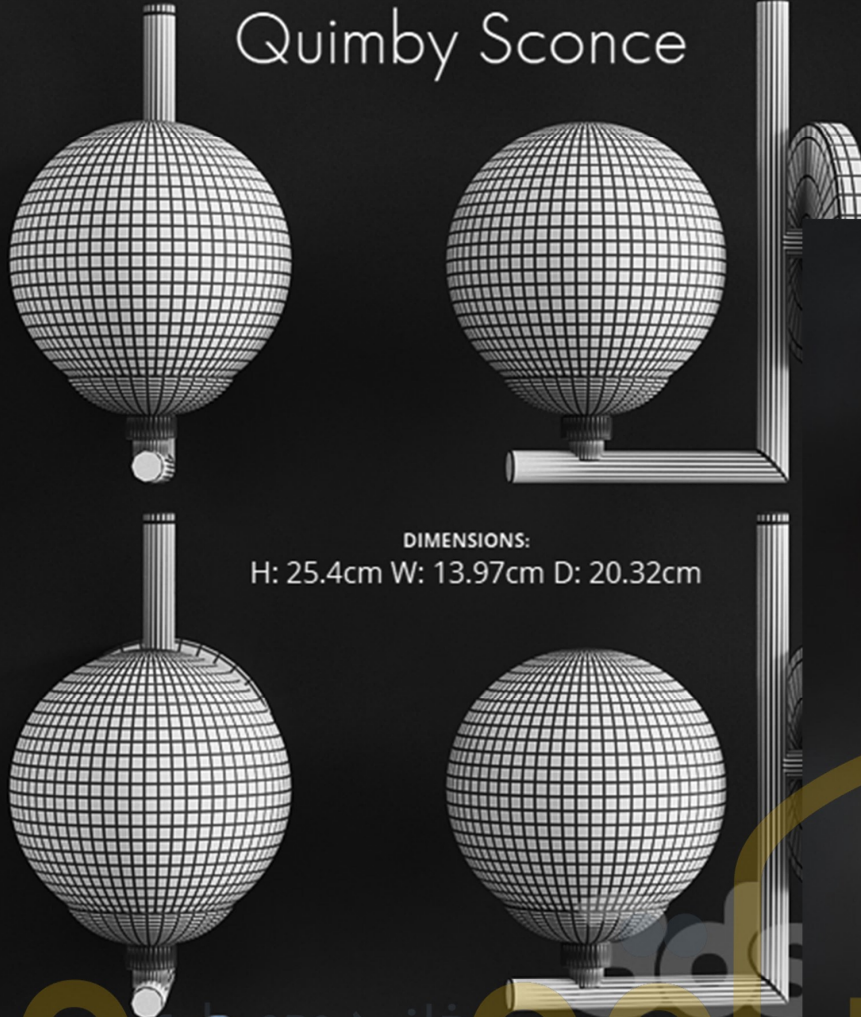

WWW.TAGHCHEONLINE.COM

4

ARTERIOS
Quimby Sconce

DIMENSIONS:
H: 25.4cm W: 13.97cm D: 20.32cm

corona v-ray

ARTERIOS
Quimby Sconce

DIMENSIONS:
H: 25.4cm W: 13.97cm D: 20.32cm

corona v-ray