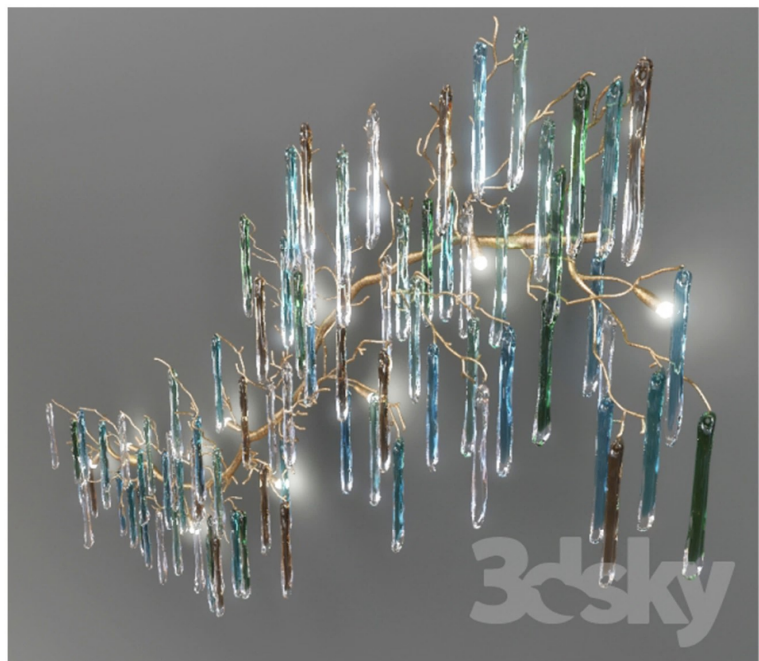

16

خانه معماری

WWW.TAGHCHEONLINE.COM