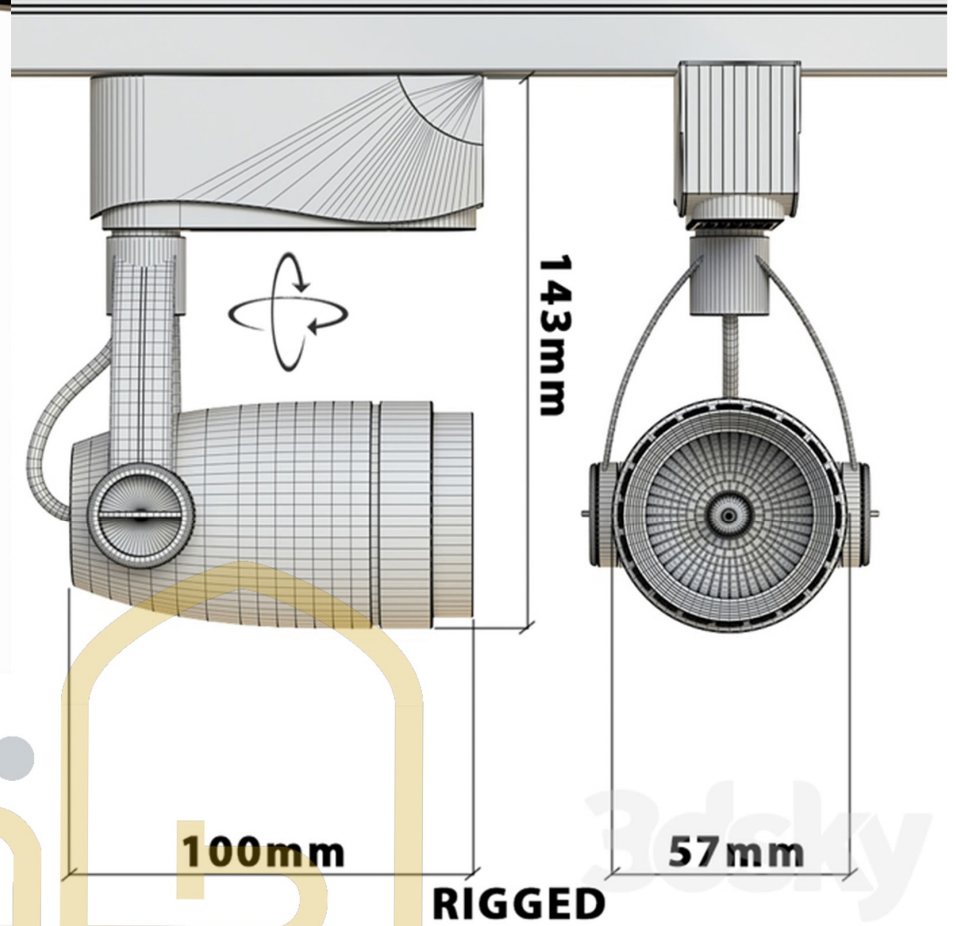

2

خانه معماری

WWW.TAGHCHEONLINE.COM