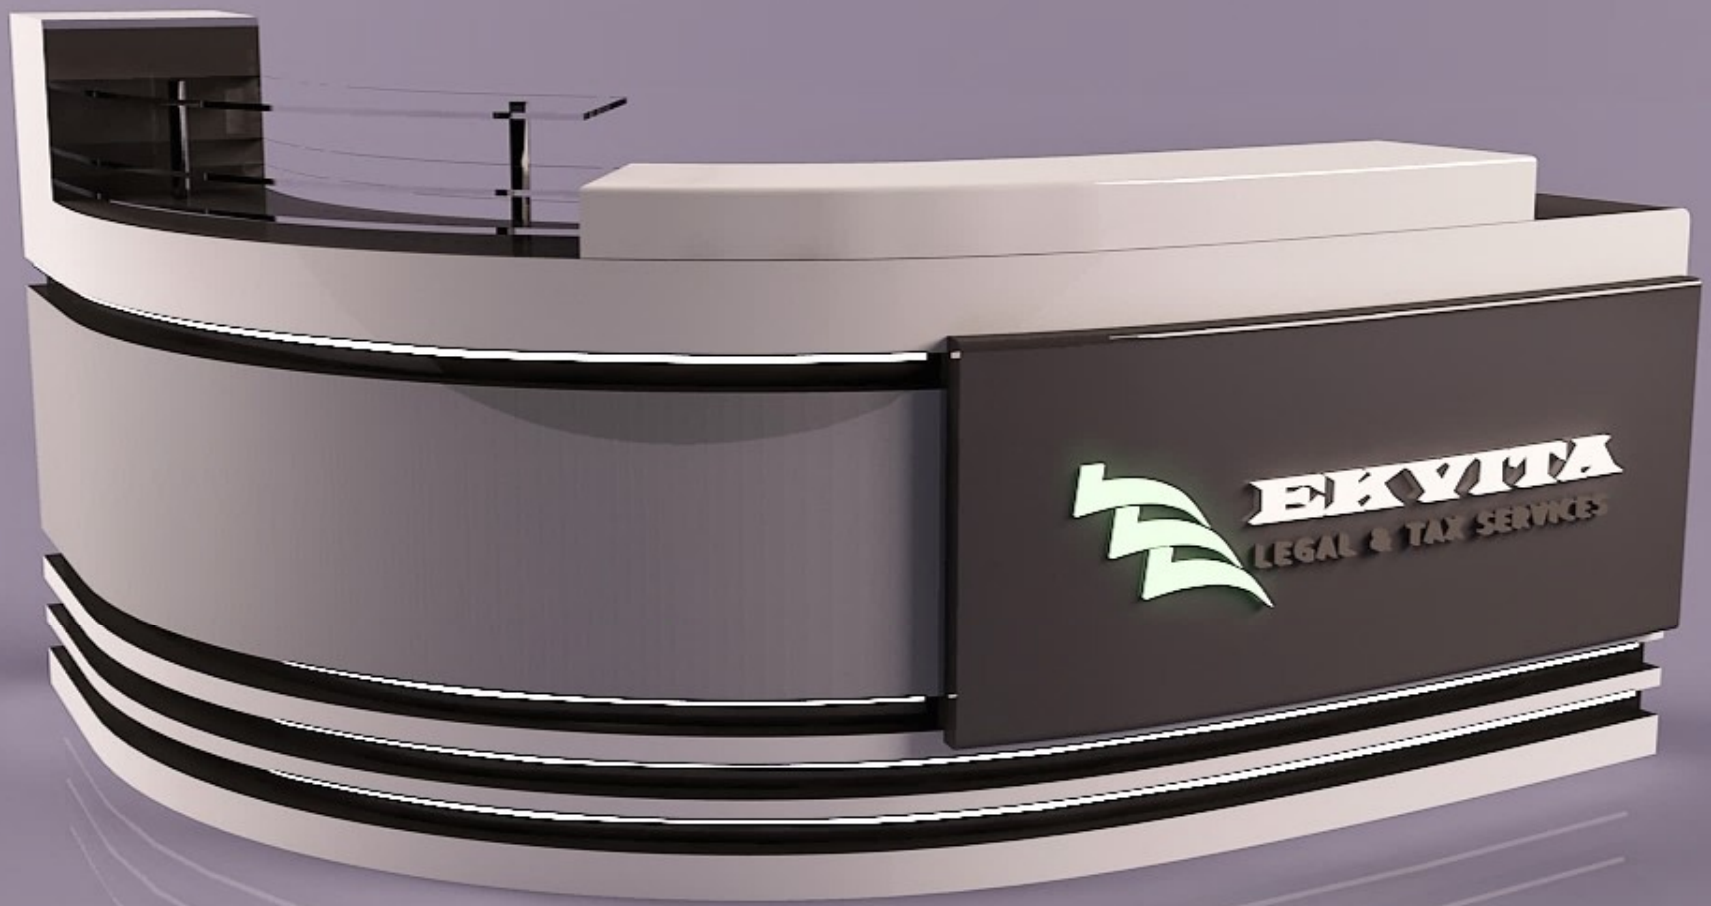

EKYITA
LEGAL & TAX SERVICE